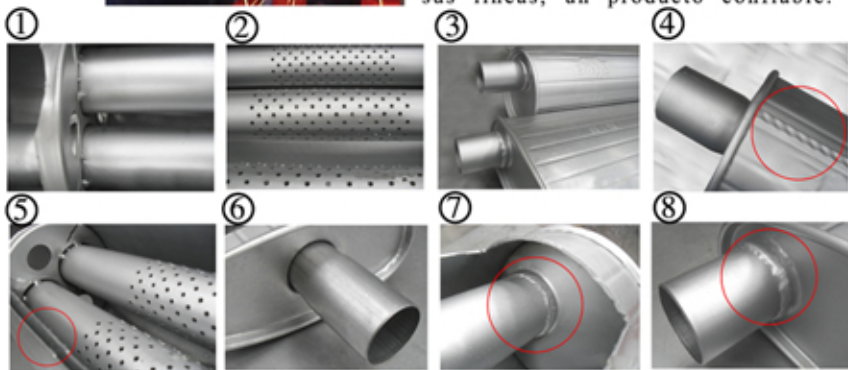

Es exhibidor Líder Fox "EL VENDEDOR ESTRELLA".

"El que no enseña NO VENDE", dice un dicho popular mexicano, que podría tomarse muy en cuenta con el tema de las ventas afirma: Jaime Chapa Gzz. (Gerente de Ventas Nacionales) de Escapes Monterrey,

quien añade sobre la gran importancia de ahorrar espacios en los talleres, y pensando en ello se diseñó un exhibidor que ocupara poca área y fuera fácil de maniobrar, también mencionó sobre el apoyo a ventas en la línea deportiva LIDER FOX ofreciendo concesionar este exhibidor para colillas cromadas a los clientes que compren 100 piezas o más de esta línea en una misma compra. Tal exhibidor está fabricado con los mejores materiales incluyendo pintura electrostática, evitando así su oxidación o rayaduras que pudieran dar un mal aspecto visual, es completamente desarmable, e incluye un instructivo claro en donde se muestra su fácil ensamble. El diseño de este exhibidor ayuda a la clara visibilidad de cada pieza de esta línea, permitiendo al espectador o comprador tener una mayor apreciación de toda la línea completa, ayudándole de esta manera a tomar una decisión certera y rápida sobre su compra. Solicite mayor información a través del correo electrónico :

notiensa@emsamofles.com, o bien a su vendedor directo.